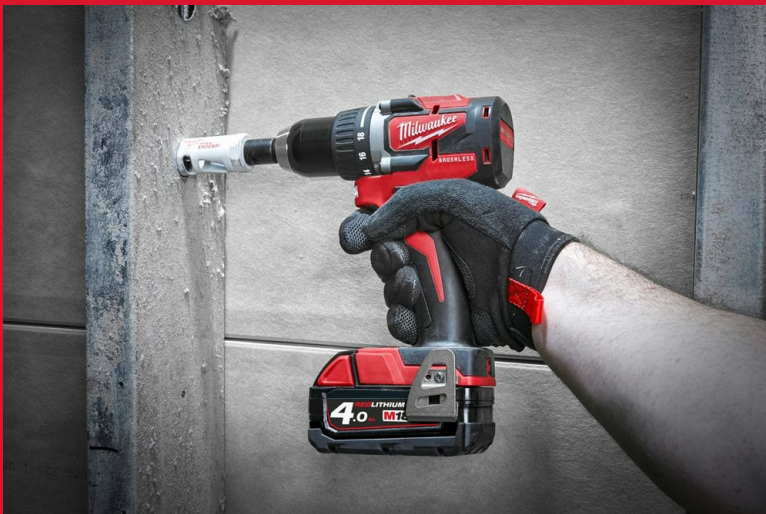

M18 CBLDD-502C

M18™ BRUSHLESS PERCEUSE VISSEUSE COMPACTE

- Perceuse-visseuse compacte sans charbons d'une longueur de 165 mm pour accéder aux espaces restreints
- Mandrin robuste en métal de 13 mm pour un changement rapide et une meilleure préhension des embouts
- 60 Nm de couple: le meilleur rapport puissance / taille
- L'électronique REDLINK™ protège la batterie et l'outil contre les surcharges et les surchauffes pour une meilleure durée de vie de l'ensemble
- La batterie REDLITHIUM™ offre une performance supérieure, l'alliance entre l'électronique de la batterie et la performance de l'outil permet d'offrir plus d'autonomie ainsi qu'une meilleure durée de vie de la batterie
- Clip de ceinture réversible en métal pour accrocher votre outil rapidement et facilement
- Indicateur de charge et éclairage LED
- Système de batterie flexible: fonctionne avec toutes les batteries MILWAUKEE® M18™

REDLITHIUM™

Vitesse à vide (tr/min)	0 - 500/ 0 - 1800
Capacité mandrin (mm)	13
Max. perçage bois / acier (mm)	52/ 13
Couple max (Nm)	60
Poids avec batterie (EPTA) (kg)	1.8 (M18 B5)
Inclus dans le kit	2 x M18 B5 Packs Batteries, M12-18 C Chargeur, Coffret
Réf	4933464556